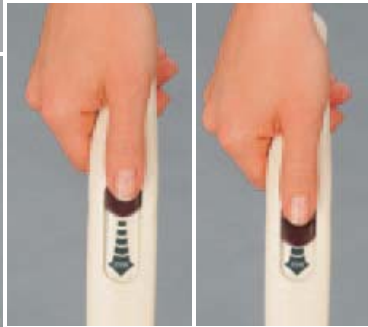

SEBO FELIX DER FUNKTIONSBERATER

Leitungshaken – Einfach laufen lassen. Noch ein Dreh am SEBO FELIX: 9,5 m Leitung sind sofort einsatzbereit, wenn am Leitungshaken gedreht wird. Erspart bleibt Ihnen das Gezerre um mehr Länge sowie das lästige Unterbrechen der Arbeit, wenn Sie zu einer neuen Steckdose ziehen: die Leitung ist im Nu in ihrer ganzen Länge da.

Stufenlose Leistungsregulierung* – Die kontrollierte Saugkraft. Schmutz kennt keine Vorschriften, deshalb kennt SEBO FELIX keine festgelegte Saugleistung: Stufenlos kann am Gerät gewählt werden, wie kräftig Sie auf dem Teppich bleiben wollen oder wie sanft Sie die Polstermöbel absaugen möchten.

Bauhöhe – Rank und schlank. Mancher Staubsauger ist sich selbst im Weg. SEBO FELIX hat deshalb bis auf 15 cm Bauhöhe abgenommen. So flach und gelenkig erreichen Sie auch schwer zugängliche Stellen, etwa die Staubsammlung unter dem Bett.

Dreh-Kipp-Gelenk – Hypermobil im Einsatz. SEBO FELIX ist ein Akrobat: egal ob mit Elektroteppichbürste oder Kombibodendüse. Sein um 90° vertikal und 180° horizontal verstellbares Dreh-Kipp-Gelenk erlaubt ihm waghalsige Kurvenfahrten, während Sie ganz entspannt zusehen.

Teleskopstiel* – Über kurz oder lang. Wenn Sie noch wachsen, wächst der SEBO FELIX einfach mit. Ein Handgriff passt den Teleskopstiel ergonomisch an jede Körpergröße an. Der Stiel wird in der gewünschten Position durch einen Riegel sicher fixiert.

Tragegriff – Alles im Griff. An diesem ergonomisch geformten Griff können große und kleine Hände, rechte und linke gleichermaßen zupacken. Beim Saugen mit der Schlauchdüse nehmen Sie den SEBO FELIX ganz einfach in der anderen Hand mit. Das Tragen des Gerätes ist auf jedem Weg sehr bequem.**

*Je nach Modell.

**Der abgebildete SEBO Möbelpinsel ist optional als Zubehör erhältlich.